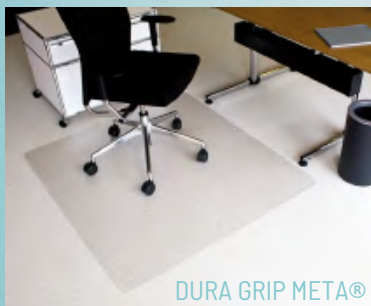

**DURA
GRIP
META**

RS Office Products

- Podložky **DURA GRIP META**[®] jsou ideální na ochranu podlahy, při používání kancelářských židlí s kolečky.
- Díky sofistikovanému výrobnímu procesu chrání podložka vaši podlahu účinně před poškrábáním a typickými znaky každodenního opotřebením.
- Drahá oprava nebo výměna podlahy je minulostí.
- Na rozdíl od běžných PVC nebo vinylových podložek jsou ochranné podložky **DURA GRIP META**[®] absolutně bez zápachu a zcela bez škodlivých nebo toxických látek. Jsou dokonale vhodné pro děti a alergiky.
- Využití najdou v kanceláři nebo na jiných pracovištích i v domácnosti.
- Protiskluzový povrch VAB[®] udržuje podložku bezpečně na svém místě.
- Vysoce transparentní.

DURA GRIP META®

**DURA GRIP META
NA KOBERCE**

s kulatými výstupky:

Určeno pro měkké podlahy zejména koberce.
Pomocí speciálních kulatých výstupků udržují podložku na místě.

Tloušťka podložky: 2,1 mm / Výška nopku: cca 2,1 mm